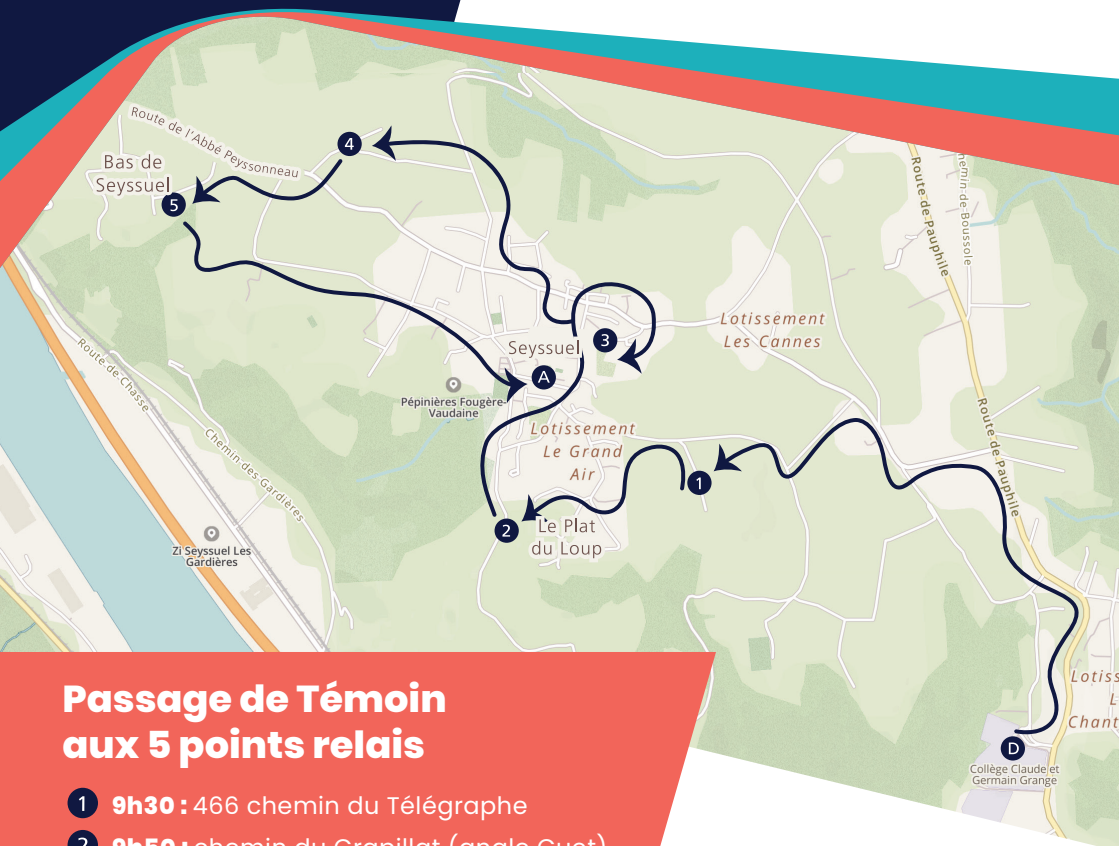

# SEYSSUEL FAIT SES JEUX

**17 Mars  
2024**

RENDEZ-VOUS  
départ

**9h00**

Parking  
**COLLEGE GRANGE**

**COURSE  
ET MARCHÉ  
SPORTIVE**

Relais Isère inter-quartiers  
INTERGÉNÉRATIONNEL

**OUVERT À TOUS**

**20  
TERRE  
DE JEUX  
24**

# Rejoignez la course À CHAQUE POINT RELAIS

Arrivée  
vers 11H30  
à l'Atrium

Plantation d'un arbre  
"Terre de Jeux 2024"  
au parc de loisirs

Apéritif offert  
par la Mairie à l'Atrium

## Passage de Témoin aux 5 points relais

- 1 **9h30** : 466 chemin du Télégraphe
- 2 **9h50** : chemin du Grapillat (angle Cuet)
- 3 **10h10** : Place de la Mairie
- 4 **10h30** : 100 chemin du Vivier
- 5 **10h50** : 294 chemin du Bas de Seyssuel